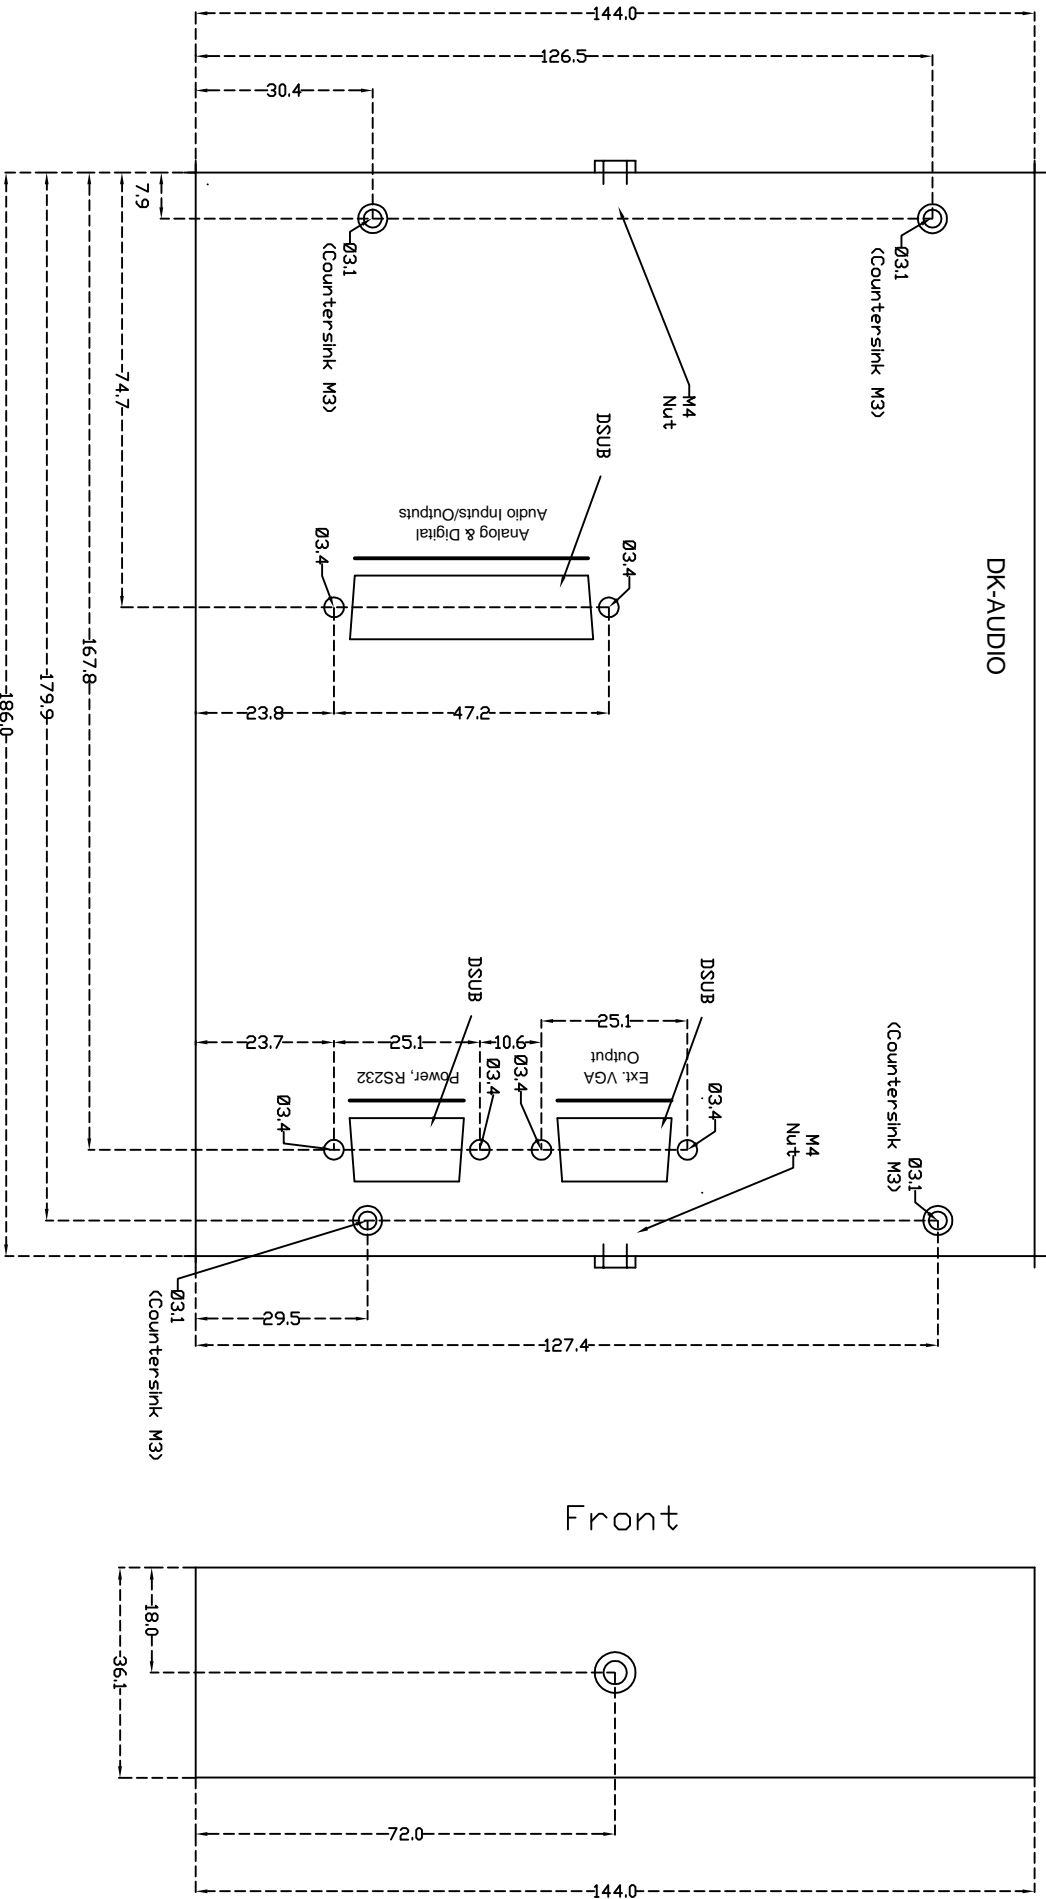

**DK-AUDIO A/S**  
 Marielundvej 37D  
 2730 Herlev, Denmark  
 info@dk-audio.com  
 www.dk-audio.com

MSD600C III/MSD600C 5.1/MSD200C

Front